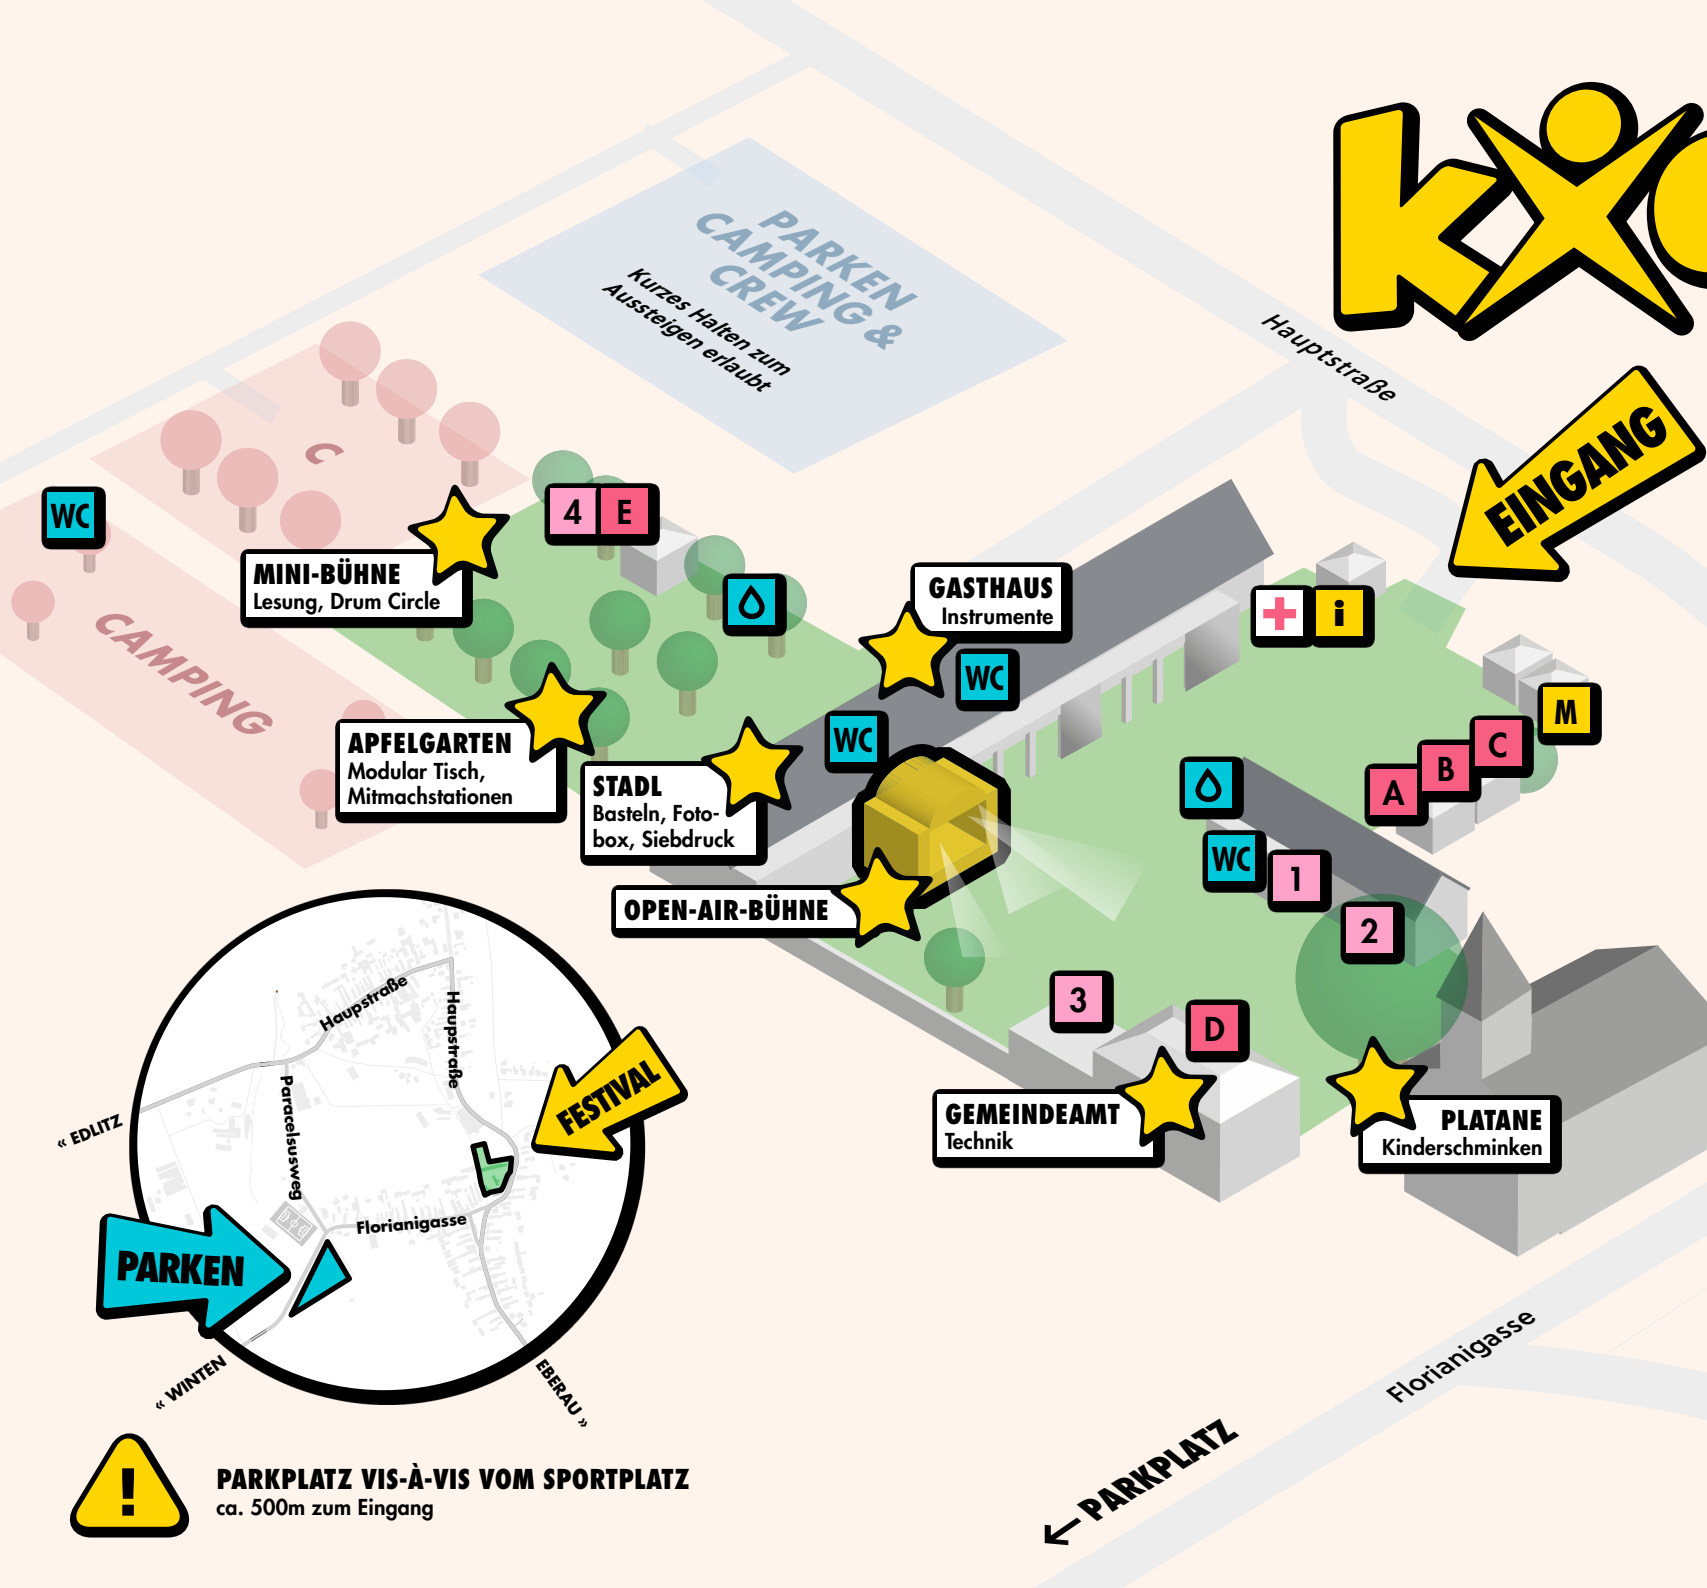

KXids 2025

LAGEPLAN

! **PARKPLATZ VIS-À-VIS VOM SPORTPLATZ**
ca. 500m zum Eingang

- 1** **SCHANK**
Limo, PinKi, Bier, u.v.m.
- 2** **COCKTAIL-BAR**
Cocktails von und für Kids
- 3** **WEINARCHIV**
Edle Tropfen aus der Region
- 4** **SCHÄNKCHEN**
Getränke im Apfelgarten
- A** **WEBERS ESSEN**
Langos, Veggie, Burger und mehr
- B** **EIS-SPEZIALITÄTEN GANSFUSS**
Regionale Eisspezialitäten
- C** **POPCORN-STAND**
Frische Popcorn & kultige Adebar-Chips
- D** **LENDLS KAFFEE & KUCHEN**
Süßes vom Konditor
- E** **FRÜHSTÜCK VOM LENDL**
am Sonntag ab 7:00 Uhr
- WC** **TOILETTEN**
im Hof, Stadel, Gasthaus und Camping
- Trinkwasser** **TRINKWASSER-STATIONEN**
im Hof und Apfelgarten
- M** **MERCHANDISE**
Kids-Shirts und mehr
- i** **INFO-STAND & ERSTE-HILFE**
beim Eingang

INFOS: KIDS.PICTUREON.AT