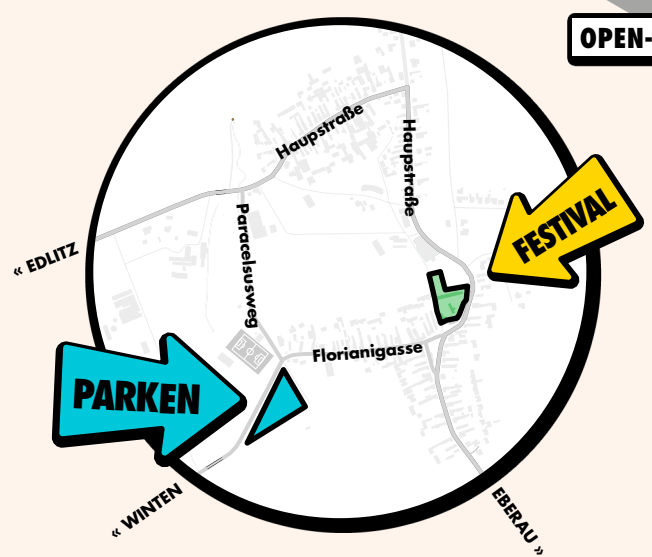

KXids 2025

LAGEPLAN

! **PARKPLATZ VIS-À-VIS VOM SPORTPLATZ**
ca. 500m zum Eingang

- 1** **SCHANK**
Limo, PinKi, Bier, u.v.m.
- 2** **COCKTAIL-BAR**
Cocktails von und für Kids
- 3** **WEINARCHIV**
Edle Tropfen aus der Region
- 4** **SCHÄNKCHEN**
Getränke im Apfelgarten
- A** **WEBERS ESSEN**
Langos, Veggie, Burger und mehr
- B** **EIS-SPEZIALITÄTEN GANSFUSS**
Regionale Eisspezialitäten
- C** **POPCORN-STAND**
Frische Popcorn & kultige Adebar-Chips
- D** **LENDLS KAFFEE & KUCHEN**
Süßes vom Konditor
- E** **FRÜHSTÜCK VOM LENDL**
am Sonntag ab 7:00 Uhr
- WC** **TOILETTEN**
im Hof, Stadel, Gasthaus und Camping
- Trinkwasser** **TRINKWASSER-STATIONEN**
im Hof und Apfelgarten
- M** **MERCHANDISE**
Kids-Shirts und mehr
- i** **INFO-STAND & ERSTE-HILFE**
beim Eingang